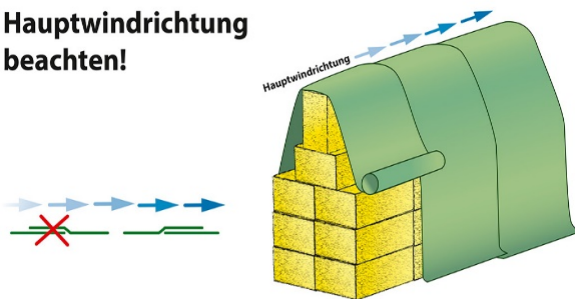

Rübenabdeckung

Art.-Nr.	Bezeichnung	Beschreibung
25032	Zuckerrübenvlies 12,65 m x 25 m	110 g / m²
25013	Zuckerrübenvlies 12,65 m x 35 m	110 g / m²