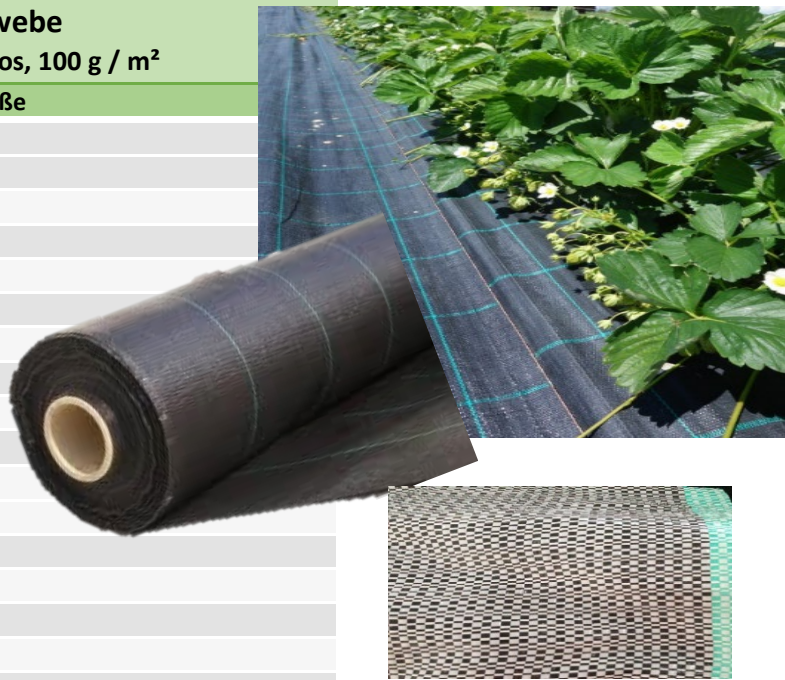

Bändchengewebe
schwarz mit grünen Karos, 100 g / m²

Art. Nr.	Maße
22519	0,50 m x 100 lfm
24954	0,50 m x 500 lfm
22517	0,75 m x 100 lfm
24176	0,75 m x 500 lfm
24159	0,85 m x 100 lfm
24177	0,85 m x 500 lfm
23962	1,00 m x 100 lfm
24178	1,00 m x 500 lfm
22491	1,05 m x 100 lfm
22520	1,25 m x 100 lfm
22508	1,30 m x 100 lfm
24641	1,50 m x 100 lfm
22514	1,65 m x 100 lfm
22502	2,10 m x 100 lfm
23320	2,50 m x 100 lfm
23635	3,00 m x 100 lfm
22518	3,30 m x 100 lfm
22497	4,20 m x 100 lfm
22496	5,25 m x 100 lfm

gelochtes oder weißes Bändchengewebe
auf Anfrage

Befestigungshaken

Art.-Nr.	Bezeichnung	Packungsgröße
23940	Vliesnägel groß (Gewebeanker) 25 cm, Kunststoff	120 St. / Karton
23930	Vliesnägel klein (Gewebeanker) 15 cm, Kunststoff	1000 St. / Karton
24003	Erdnägel für Bodengewebe 15 cm, unverzinkt	250 St. / Btl.
24160	Erdnägel für Bodengewebe 23 cm, unverzinkt	250 St. / Btl.
24943	Drahhaken Geohit, gewellt, U-Form, 20 cm, unverzinkt	250 St. / Karton