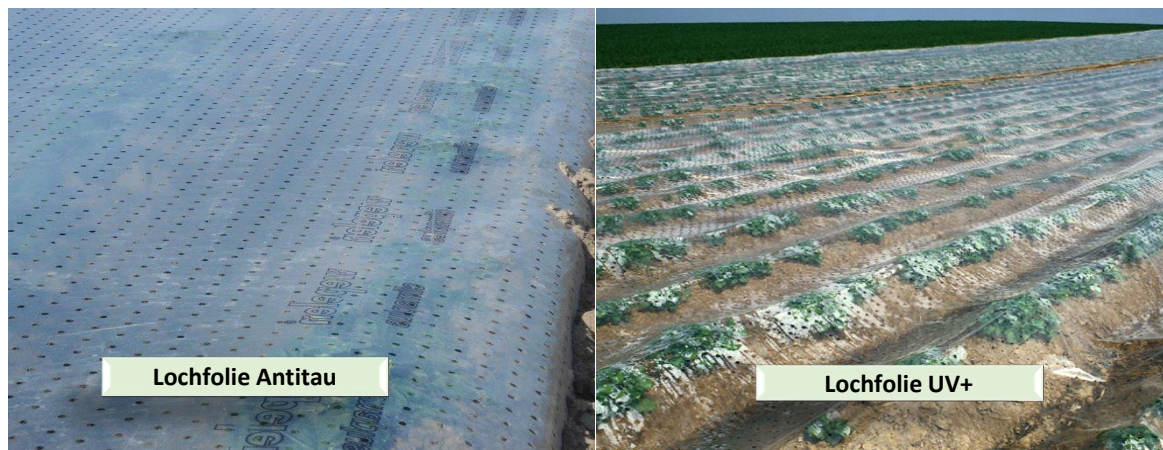

Vliesnägel

Erdnägel

Drahhaken Geohit

Mulchvlies Agryl

Art.-Nr.	Beschreibung	Lochung
21457	P 50 gelocht, schwarz; 1.60 m breit / 250 lfm	25 x 15 cm
21458	P 50 gelocht, schwarz; 1.60 m breit / 250 lfm	25 x 29,5 cm
21459	P 50 gelocht, schwarz; 1.60 m breit / 250 lfm	25 x 23 cm
21803	P 50 gelocht, schwarz; 1.60 m breit / 250 lfm	25 x 25 cm
21462	P 50 ungelocht; 1.20 m breit / 250 lfm	1.20 m breit / 250 lfm
23613	P 50 ungelocht; 1.20 m breit / 100 lfm	1.20 m breit / 100 lfm
21448	P 50 ungelocht; 1.60 m breit / 250 lfm	1.60 m breit / 250 lfm
21721	P 50 ungelocht; 1.60 m breit / 100 lfm	1.60 m breit / 100 lfm
21853	P 50 ungelocht; 3.20 m breit / 250 lfm	3.20 m breit / 250 lfm