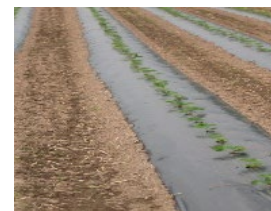

Breiten: 0,75 - 0,85 - 0,90 - 1,00 - 1,20 - 1,40 -

Mulchfolie, schwarz-weiß "Premium" 50 µm; 1000 lfm, 2 Jahre UV-stabil,
weiße Seite außen

1,50 - 1,60 - 1,80 m

auch bedruckt

Lochung auf Anfrage

Mulchfolie biologisch abbaubar